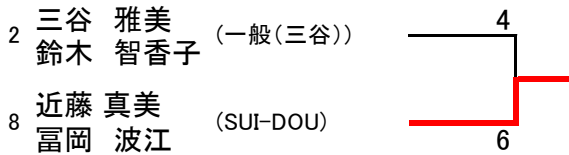

第10回 みよし市民テニス大会

2019年10月19日(土) みよし市テニス協会

予備日 10月26日(土)

1. 男子ダブルス Aクラス

2. 男子ダブルス Bクラス

3. 男子ダブルス Cクラス

			1	2	3	勝敗	得失点差	順位
1	苅部 龍夫	高田 孝幸	(スリーピー)	—	6-0 6-1	2		1
2	石川 英紀	嶽本 邦彦	(スリーピー)	—	—	—		—
3	池田 哲	山下 詠司	(一般(池田))	0-6 1-6	—	0		2

4. 女子ダブルス Aクラス

【三位決定戦】

5. 女子ダブルス Bクラス

			1	2	3	勝敗	得失点差	順位
1	寺下 愛	中谷 由香子 (スリーピー)		6-2 6-1	—	2		1
2	岡田 美智子	平野 寿美代 (STEP)	2-6 1-6		—	0		2
3	伊藤 奈穂	花垣 磨由佳 (SUI-DOU)	—	—		—		—

6. 女子ダブルス Cクラス