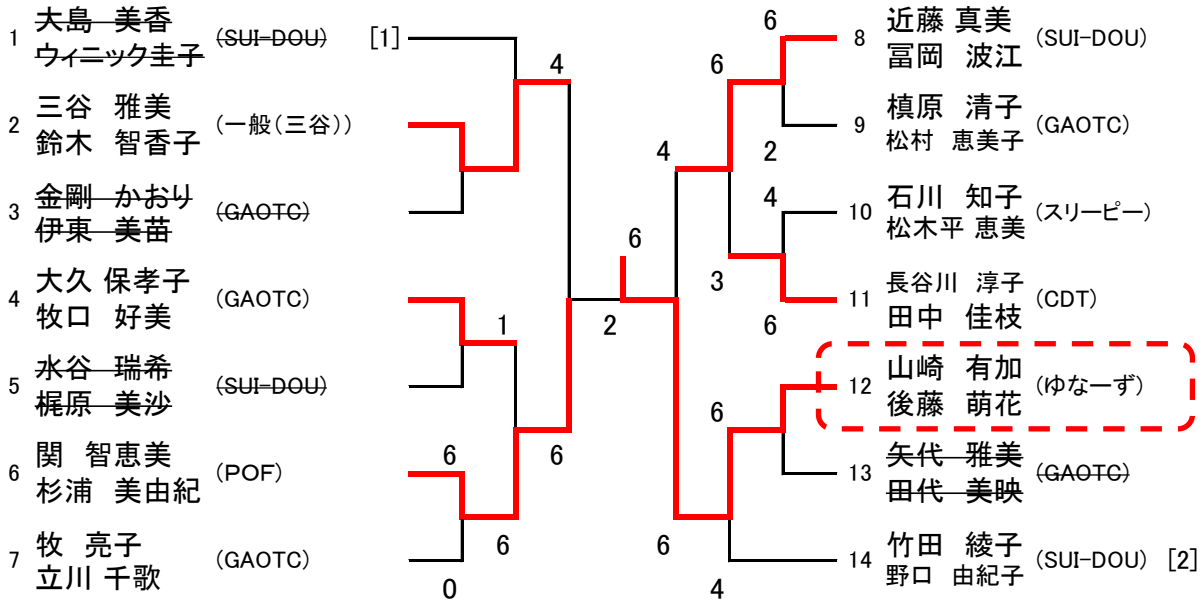

第10回 みよし市民テニス大会

2019年10月19日(土) みよし市テニス協会

予備日 10月26日(土)

1. 男子ダブルス Aクラス

2. 男子ダブルス Bクラス

3. 男子ダブルス Cクラス

			1	2	3	勝敗	得失点差	順位
1	苅部 龍夫	高田 孝幸	(スリーピー)	—	6-0 6-1	2		1
2	石川 英紀	嶽本 邦彦	(スリーピー)	—	—	—		—
3	池田 哲	山下 詠司	(一般(池田))	0-6 1-6	—	0		2

4. 女子ダブルス Aクラス

【三位決定戦】

5. 女子ダブルス Bクラス

			1	2	3	勝敗	得失点差	順位
1	寺下 愛	中谷 由香子 (スリーピー)		6-2 6-1	—	2		1
2	岡田 美智子	平野 寿美代 (STEP)	2-6 1-6		—	0		2
3	伊藤 奈穂	花垣 磨由佳 (SUI-DOU)	—	—		—		—

6. 女子ダブルス Cクラス