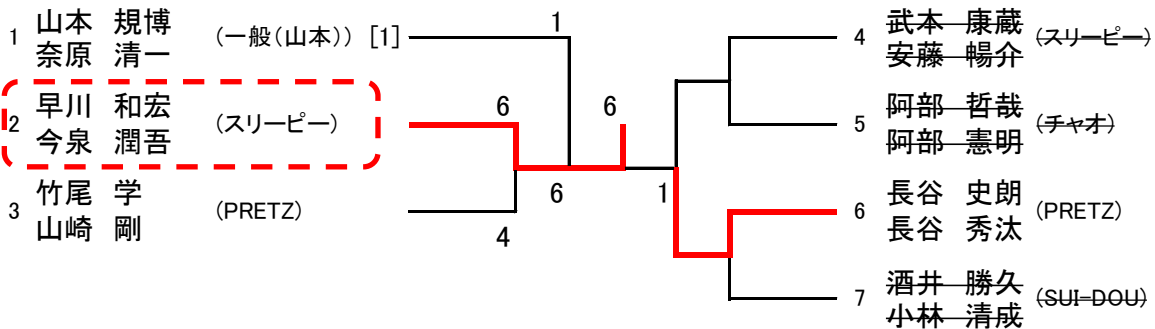

第10回 みよし市民テニス大会

2019年10月19日(土) みよし市テニス協会

予備日 10月26日(土)

1. 男子ダブルス Aクラス

2. 男子ダブルス Bクラス

3. 男子ダブルス Cクラス

			1	2	3	勝敗	得失点差	順位
1	苅部 龍夫	高田 孝幸	(スリーピー)	—	6-0 6-1	2		1
2	石川 英紀	嶽本 邦彦	(スリーピー)	—	—	—		—
3	池田 哲	山下 詠司	(一般(池田))	0-6 1-6	—	0		2

4. 女子ダブルス Aクラス

【三位決定戦】

5. 女子ダブルス Bクラス

			1	2	3	勝敗	得失点差	順位
1	寺下 愛	中谷 由香子 (スリーピー)		6-2 6-1	—	2		1
2	岡田 美智子	平野 寿美代 (STEP)	2-6 1-6		—	0		2
3	伊藤 奈穂	花垣 磨由佳 (SUI-DOU)	—	—		—		—

6. 女子ダブルス Cクラス