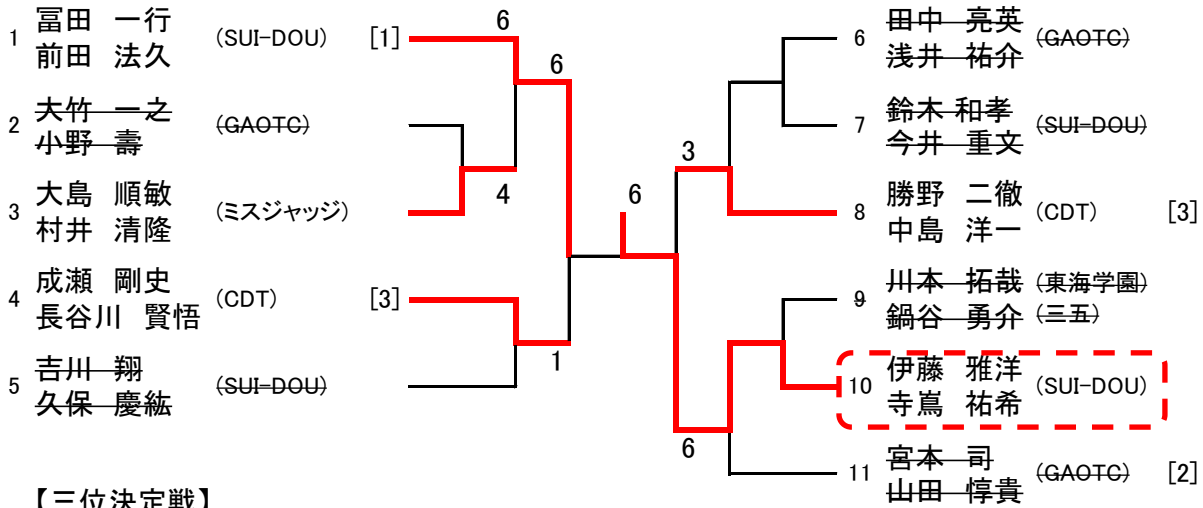

第10回 みよし市民テニス大会

2019年10月19日(土) みよし市テニス協会

予備日 10月26日(土)

1. 男子ダブルス Aクラス

2. 男子ダブルス Bクラス

3. 男子ダブルス Cクラス

			1	2	3	勝敗	得失点差	順位
1	苅部 龍夫	高田 孝幸	(スリーピー)	—	6-0 6-1	2		1
2	石川 英紀	嶽本 邦彦	(スリーピー)	—	—	—		—
3	池田 哲	山下 詠司	(一般(池田))	0-6 1-6	—	0		2

4. 女子ダブルス Aクラス

【三位決定戦】

5. 女子ダブルス Bクラス

			1	2	3	勝敗	得失点差	順位
1	寺下 愛	中谷 由香子 (スリーピー)		6-2 6-1	—	2		1
2	岡田 美智子	平野 寿美代 (STEP)	2-6 1-6		—	0		2
3	伊藤 奈穂	花垣 磨由佳 (SUI-DOU)	—	—		—		—

6. 女子ダブルス Cクラス